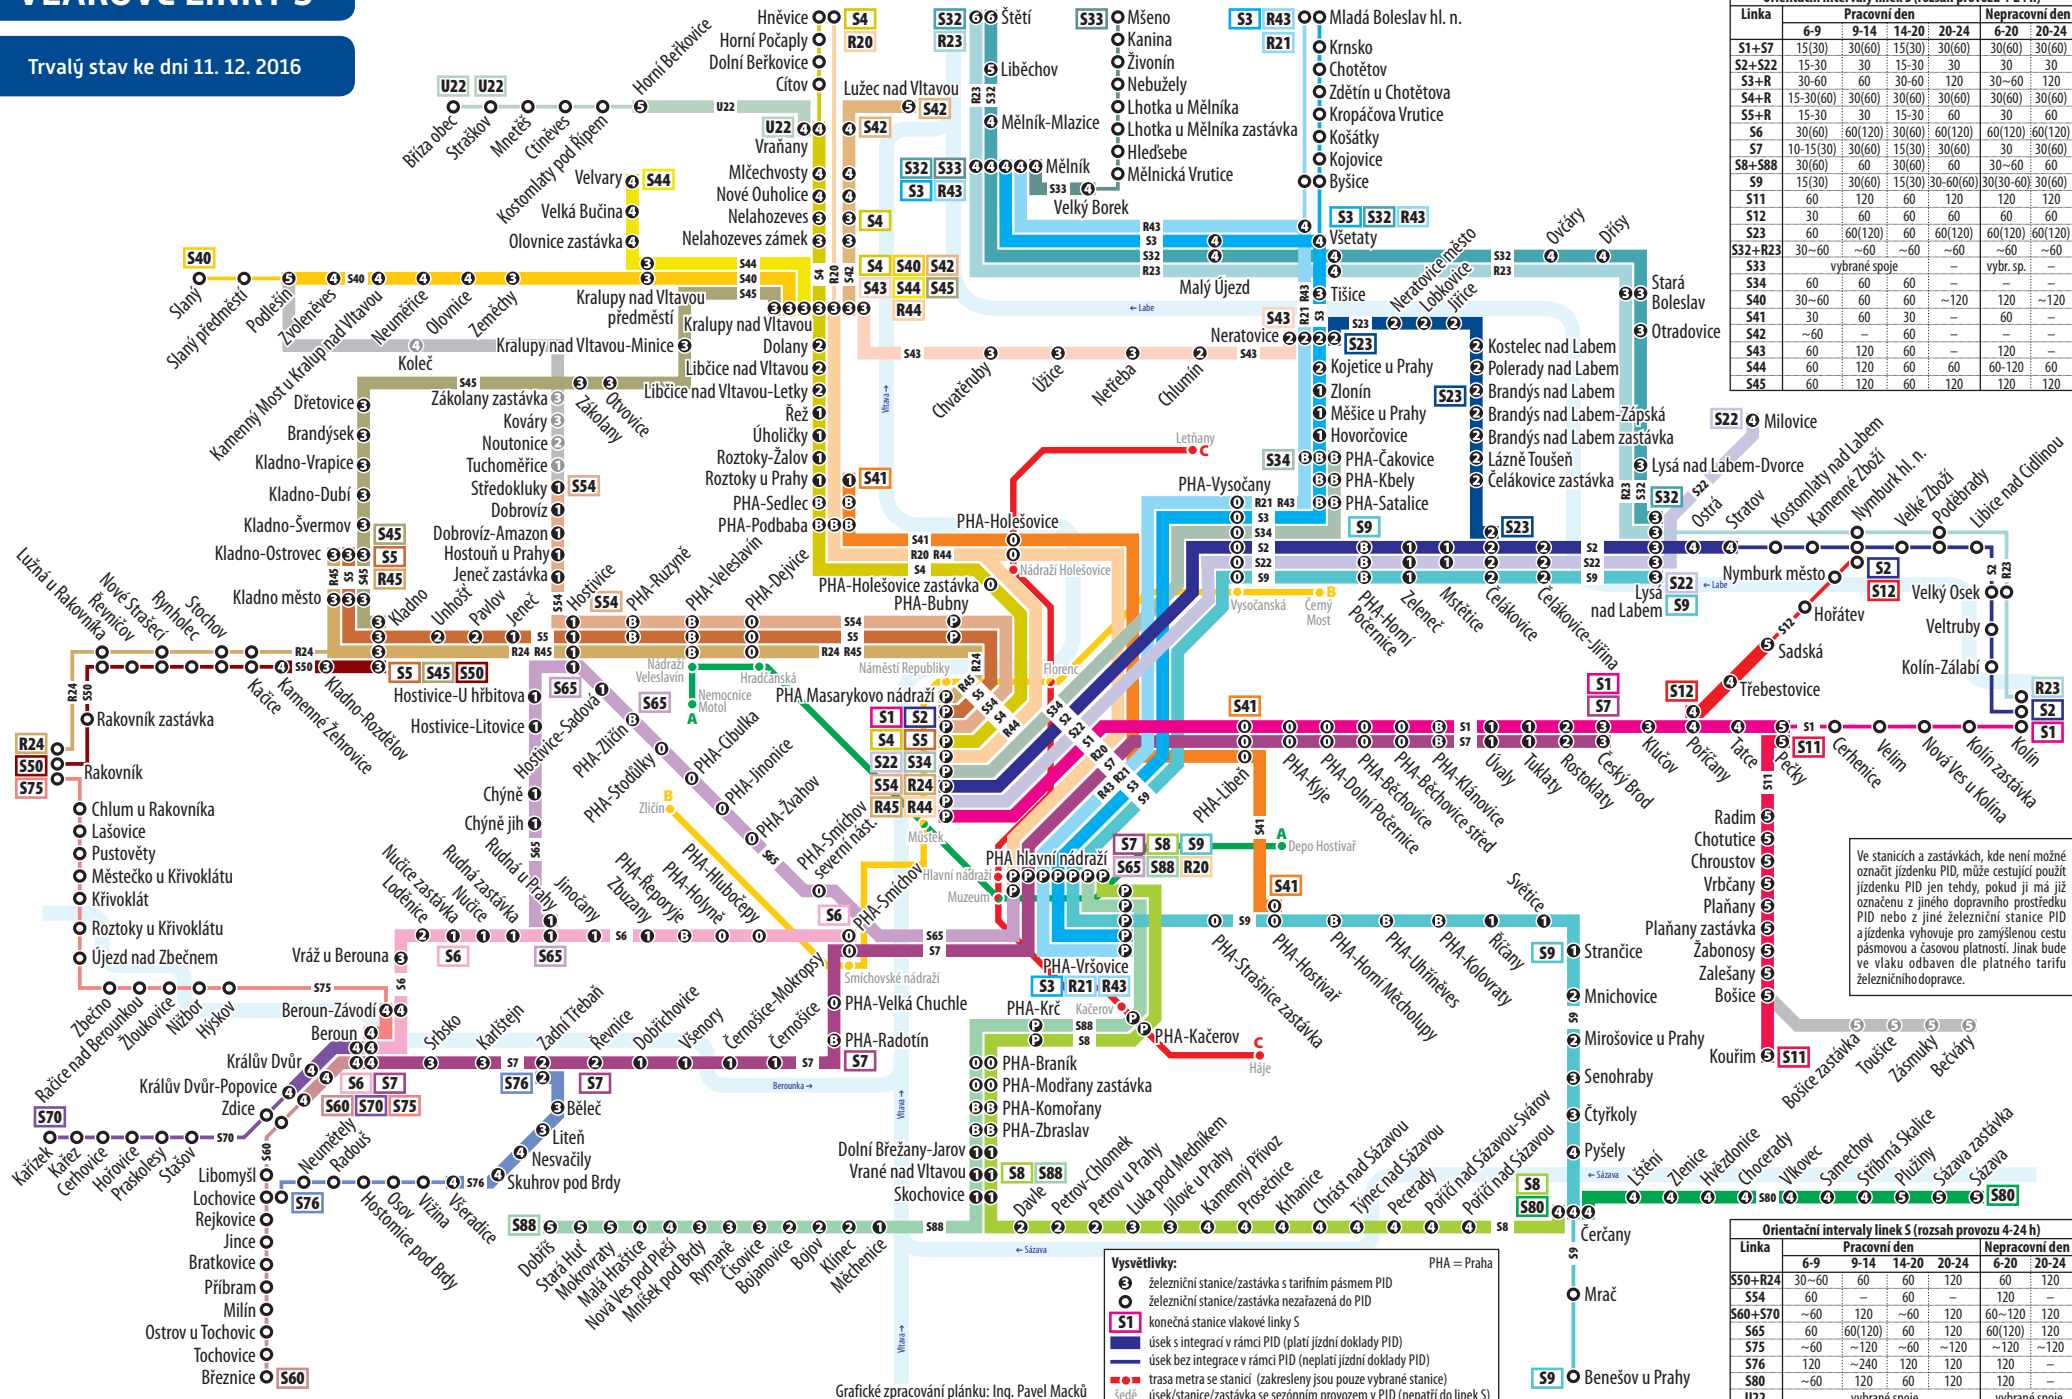

VLAKOVÉ LINKY S

Trvalý stav ke dni 11. 12. 2016

Orientační intervaly linek S (rozsah provozu 4-24 h)

Linka	Pracovní den				Nepracovní den	
	6-9	9-14	14-20	20-24	6-20	20-24
S1+S7	15(30)	30(60)	15(30)	30(60)	30(60)	30(60)
S2+S22	15-30	30	15-30	30	30	30
S3+R	30-60	60	30-60	120	30-60	120
S4+R	15-30(60)	30(60)	30(60)	30(60)	30(60)	30(60)
S5+R	15-30	30	15-30	60	30	60
S6	30(60)	60(120)	30(60)	60(120)	60(120)	60(120)
S7	10-15(30)	30(60)	15(30)	30(60)	30	30(60)
S8+S88	30(60)	60	30(60)	60	30-60	60
S9	15(30)	30(60)	15(30)	30-60(60)	30(60)	30(60)
S11	60	120	60	120	120	120
S12	30	60	60	60	60	60
S23	60	60(120)	60	60(120)	60(120)	60(120)
S32+R23	30-60	~60	~60	~60	~60	~60
S33	vybrané spoje					
S34	60	60	60	60	60	60
S40	30-60	60	60	~120	120	~120
S41	30	60	30	60	60	60
S42	~60	60	60	60	60	60
S43	60	120	60	60	120	60
S44	60	120	60	60	60-120	60
S45	60	120	60	120	120	120