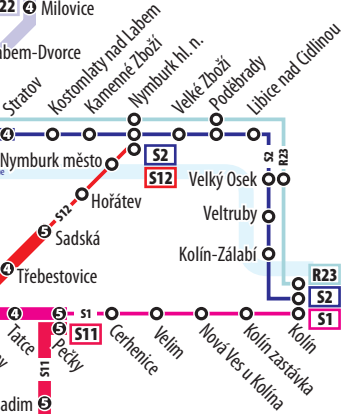

1. **Vysvětlivky:**
2. železniční stanice/zastávka s tarifním pásmem PID
   - železniční stanice/zastávka nezařazená do PID
   - konečná stanice vlakové linky S
   - úsek s integrací v rámci PID (platí jízdní doklady PID)
   - ▨ úsek bez integrace v rámci PID (neplatí jízdní doklady PID)
   - trasa metra ze stanic (zakresleny jsou pouze vybrané stanice)
   - úsek/stanice/zastávka se sezónním provozem v PID (nepatří do linky S)

Orientační intervaly linek S (rozsah provozu 4-24 h)

Linka	Pracovní den				Nepracovní den	
	6-9	9-14	14-20	20-24	6-20	20-24
S50+R24	30-60	60	60	120	60	120
S54	60	60	60	60	60	60
S60+S70	~60	120	~60	120	60-120	120
S65	60	60(120)	60	120	60(120)	120
S75	~60	~120	~60	~120	~120	~120
S76	120	~240	120	120	120	120
S80	~60	120	60	120	120	120

Grafické zpracování plánu: Ing. Pavel Macký

234 704 560
www.ropid.cz